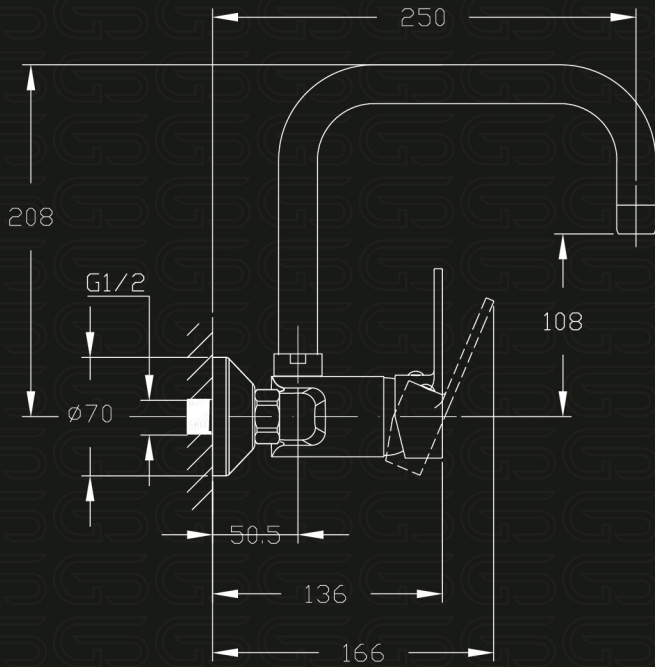

GS GLOBAL
STANDARD

Open Sky

Family

Model Code

GS L1082-CP

خلاط مطبخ حائط يد واحدة قنطرة ماسورة علويه متحركة
Single Lever Wall-mount Kitchen Mixer With Swivel Tube Spout

CP GP BP RGP

Product Family : **Open Sky**
 Product Code : **GS L1082-CP**
 Product Color : **Nickel chrome plated**

Product Type : **Kitchen Mixer**
 Main Material : **Brass**
 Available Color : **CP** **GP** **BP** **BGP**