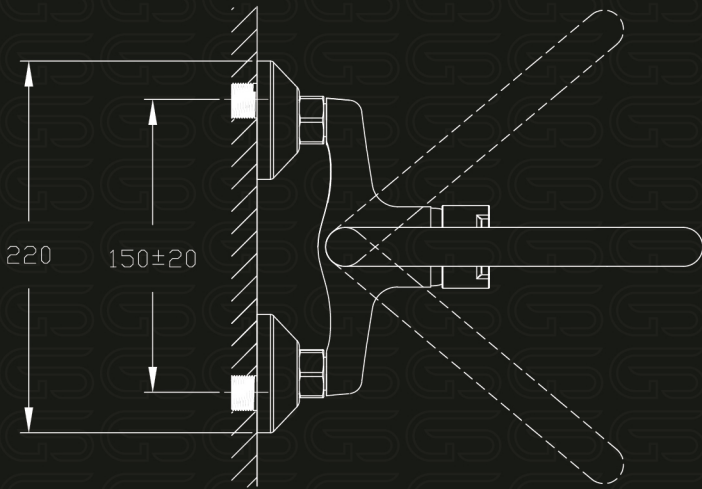

GS GLOBAL
STANDARD

Open Sky

Family

Model Code

GS L1082-CP

خلاط مطبخ حائط يد واحدة قنطرة ماسورة علويه متحركة
Single Lever Wall-mount Kitchen Mixer With Swivel Tube Spout

CP GP BP RGP

Product Family : **Open Sky**
 Product Code : **GS L1082-CP**
 Product Color : **Nickel chrome plated**

Product Type : **Kitchen Mixer**
 Main Material : **Brass**
 Available Color : **CP** **GP** **BP** **BGP**